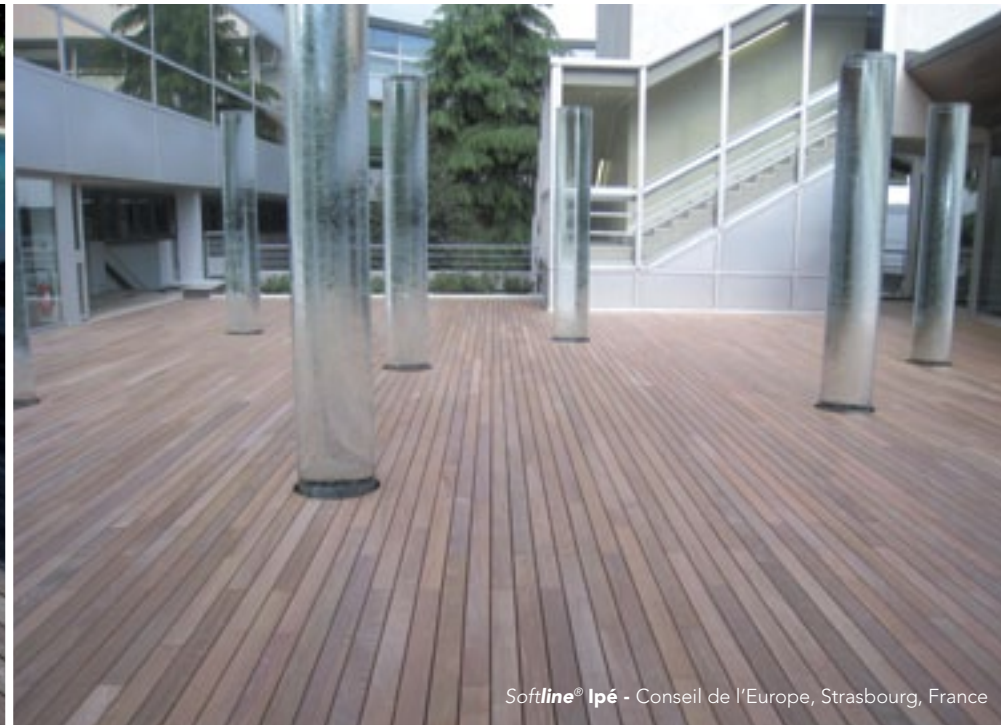

Ipé neuf

20 x 100 x 2000/2400 mm
(dimensions principales)

Softline® Ipé

L'Ipé est un bois en provenance d'Amérique du Sud. L'arbre, d'une hauteur moyenne de 30 à 40 mètres et d'un diamètre de 70 à 90 centimètres a un tronc droit qui peut parfois présenter des contreforts. L'aubier de l'Ipé est d'une couleur gris jaunâtre et sa structure est assez régulière, son grain est fin et le fil est droit. L'Ipé possède aussi la propriété de ne pas se déformer au séchage. Toutes ces caractéristiques permettent d'obtenir une surface bien lisse lors de l'usinage et une très bonne finition. Cette essence de bois est réputée particulièrement **durable** en combinaison avec le système **Softline®** de Vetedy.

Softline® Ipé

La magie d'un bois **durable**,
fort et puissant

Softline® Ipé

La splendeur de l'Amérique du sud
dans ce qu'elle a de plus noble

Merbau après 6 mois
sans traitement

Merbau neuf

20 x 100 x 2000/2400 mm
(dimensions principales)