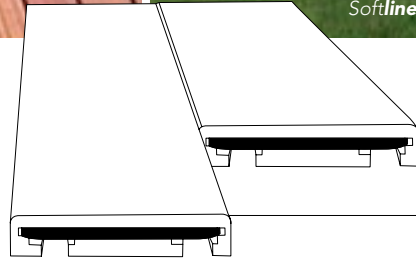

Responsible Forest Management
CU-COC-809718-ET
©1996 Forest Stewardship Council A.C.

Afromosia après 6 mois
sans traitement

Afromosia neuf

Softline® Afromosia

L' Afromosia provient des forêts tropicales d'Afrique centrale et occidentale et plus précisément du Cameroun et du Congo. L'arbre peut atteindre une hauteur allant de 30 à 45 mètres et le tronc présente un diamètre moyen de 120 centimètres. L'aubier est de teinte brun / jaune pâle et le séchage lent propre à cette variété implique peu de risques de déformation ou de fissure. Le système de fixation **Softline®** de Vetedy s'avère être idéal pour l'utilisation de ce type de bois et vous assure un parquet de jardin **durable**.