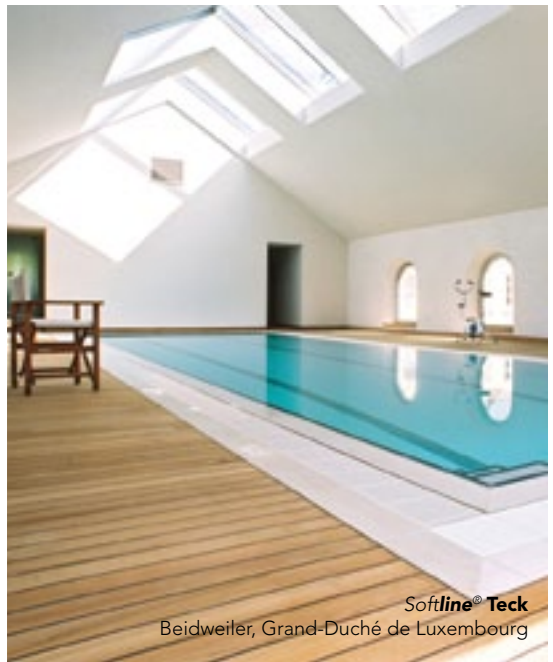

Softline® Teck - Pont de bateau

Le bois le plus **luxueux**
sous vos pieds