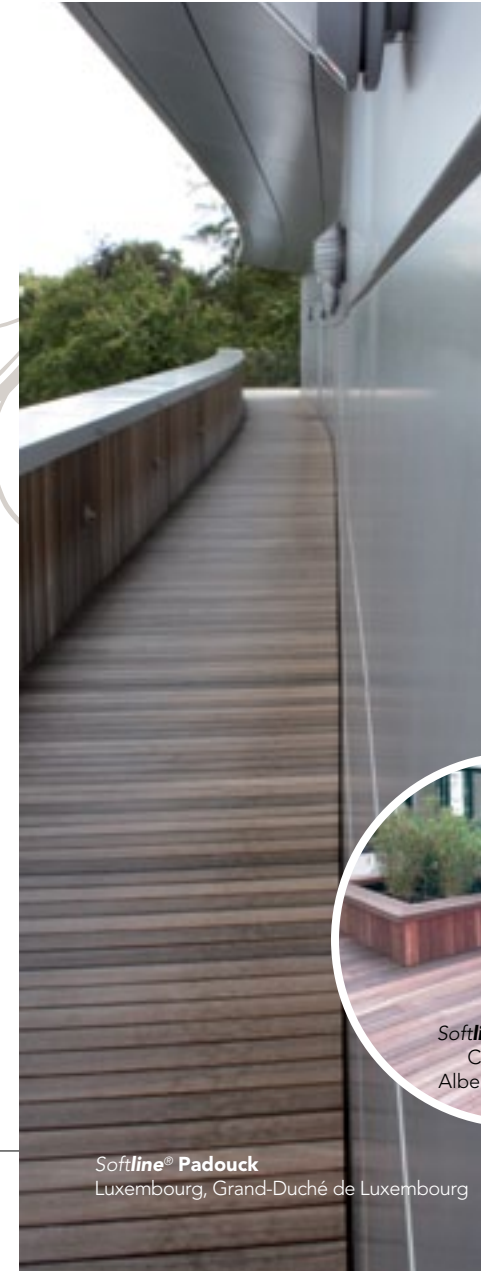

Softline® Merbau - Guernsey, Channel Islands

Padouck après 6 mois
sans traitement

Padouck neuf

20 x 100 x 2000/2400 mm
(dimensions principales)

Softline® Padouck

Le Padouck provient principalement des forêts tropicales du Gabon et du Cameroun. Les arbres atteignent une hauteur de près de 50 mètres et le tronc est exempt de branche sur les 30 premiers mètres. L'aubier présente une teinte crème et la structure du bois est assez uniforme et particulièrement **durable**. Le risque de déformation du bois est faible, ce qui assure pour longtemps la bonne tenue de votre parquet de jardin **Softline®**.