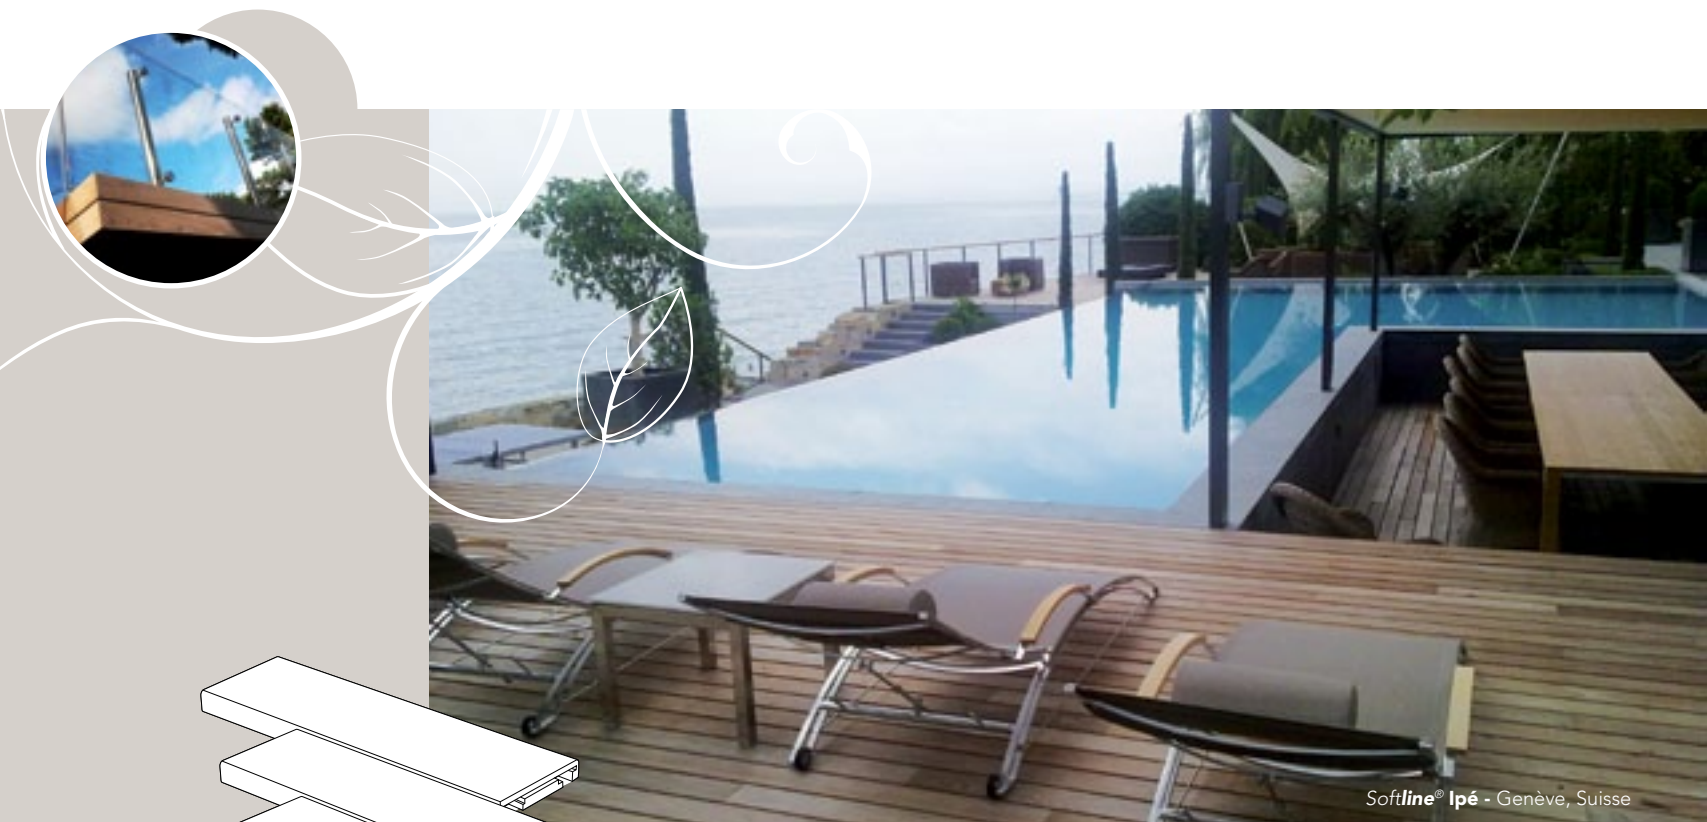

Ipé neuf

20 x 100 x 2000/2400 mm
(dimensions principales)

Softline® Ipé

L'Ipé est un bois en provenance d'Amérique du Sud. L'arbre, d'une hauteur moyenne de 30 à 40 mètres et d'un diamètre de 70 à 90 centimètres a un tronc droit qui peut parfois présenter des contreforts. L'aubier de l'Ipé est d'une couleur gris jaunâtre et sa structure est assez régulière, son grain est fin et le fil est droit. L'Ipé possède aussi la propriété de ne pas se déformer au séchage. Toutes ces caractéristiques permettent d'obtenir une surface bien lisse lors de l'usinage et une très bonne finition. Cette essence de bois est réputée particulièrement **durable** en combinaison avec le système **Softline®** de Vetedy.