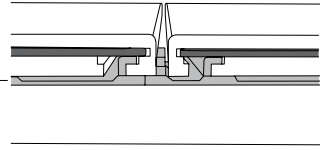

Softline® Teck

Softline® Teck - Sport City Tower, Doha, Qatar