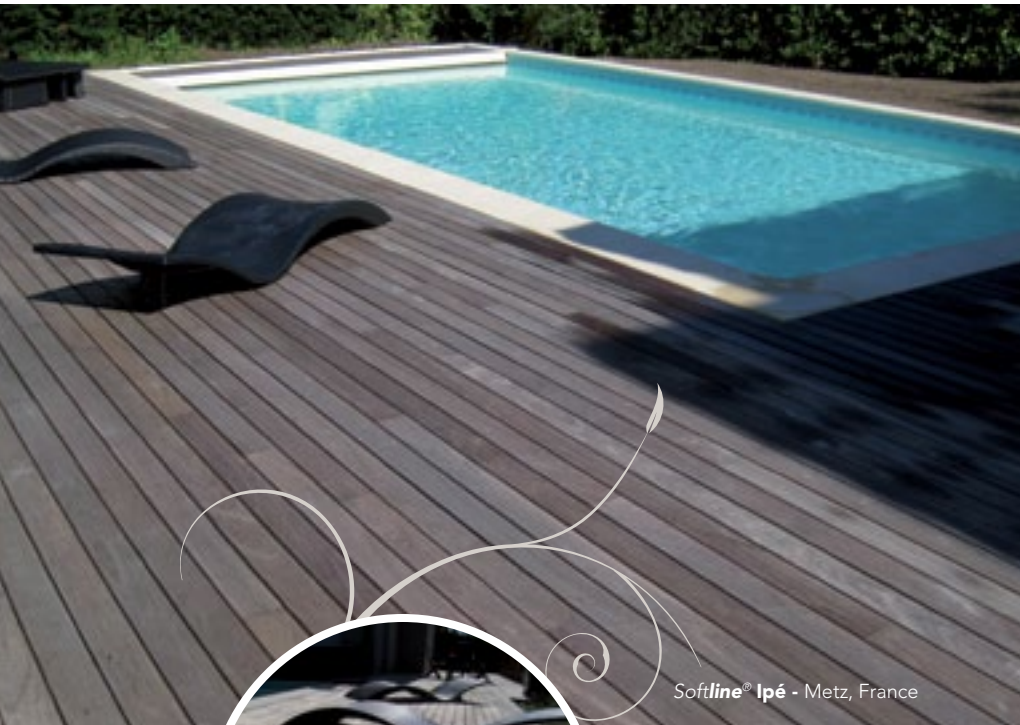

Softline® Ipé

La magie d'un bois **durable**,
fort et puissant

Softline® Ipé

La splendeur de l'Amérique du sud
dans ce qu'elle a de plus noble

Merbau après 6 mois
sans traitement

Merbau neuf

20 x 100 x 2000/2400 mm
(dimensions principales)