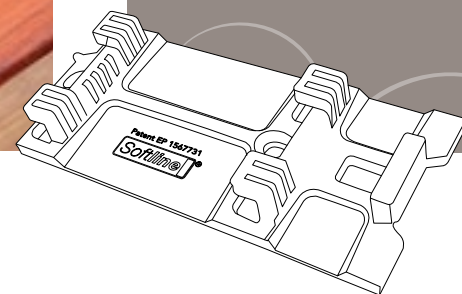

Systeme

Softline[®]

Une fixation incassable et invisible associée à des essences de bois imputrescibles et très stables.

La fixation *Softline*[®] est un système révolutionnaire permettant une installation des planches sans aucune vis apparente, améliorant à la fois la résistance de la structure (plus de point faible dans la planche ni de cisaillement de la vis) mais aussi son esthétique devenue parfaitement homogène. Ce système, conçu dans un matériau composite très résistant, offre une garantie de durée dans le temps.