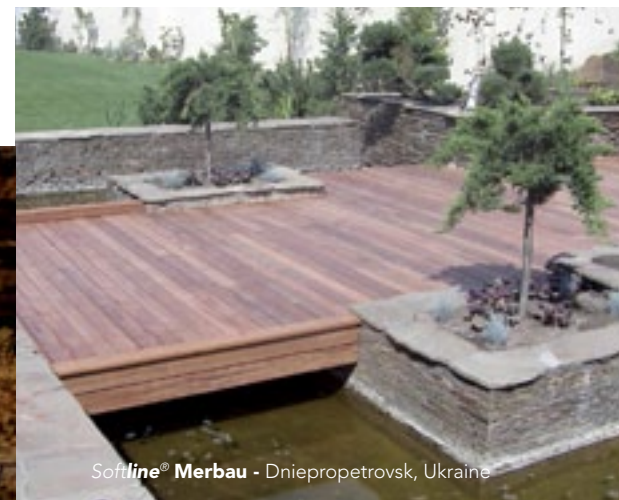

Softline® Merbau

La sagesse et la tradition
d'un bois reconnu pour être durable

Softline® Merbau - Musée de la mer, Guernsey, Channel Islands

Softline® Merbau - Les grottes naturelles de Bari, Italie

Softline® Merbau - Dnepropetrovsk, Ukraine

Softline® Merbau - Les grottes naturelles de Bari, Italie

Softline® Merbau - Les grottes naturelles de Bari, Italie

L'essence de Bali vous offre
le jardin de vos rêves

Softline® Merbau - Guernsey, Channel Islands

Softline® Merbau - Guernsey, Channel Islands

Padouck après 6 mois
sans traitement

Padouck neuf

20 x 100 x 2000/2400 mm
(dimensions principales)

Softline® Padouck

Le Padouck provient principalement des forêts tropicales du Gabon et du Cameroun. Les arbres atteignent une hauteur de près de 50 mètres et le tronc est exempt de branche sur les 30 premiers mètres. L'aubier présente une teinte crème et la structure du bois est assez uniforme et particulièrement **durable**. Le risque de déformation du bois est faible, ce qui assure pour longtemps la bonne tenue de votre parquet de jardin **Softline®**.