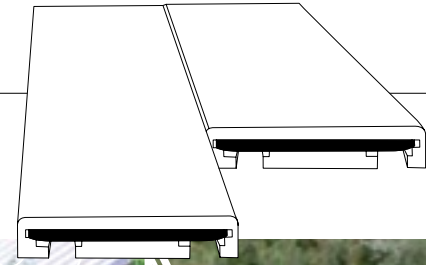

Softline® Afromosia

Laissez-vous emporter par cette essence
naturellement **séduisante**