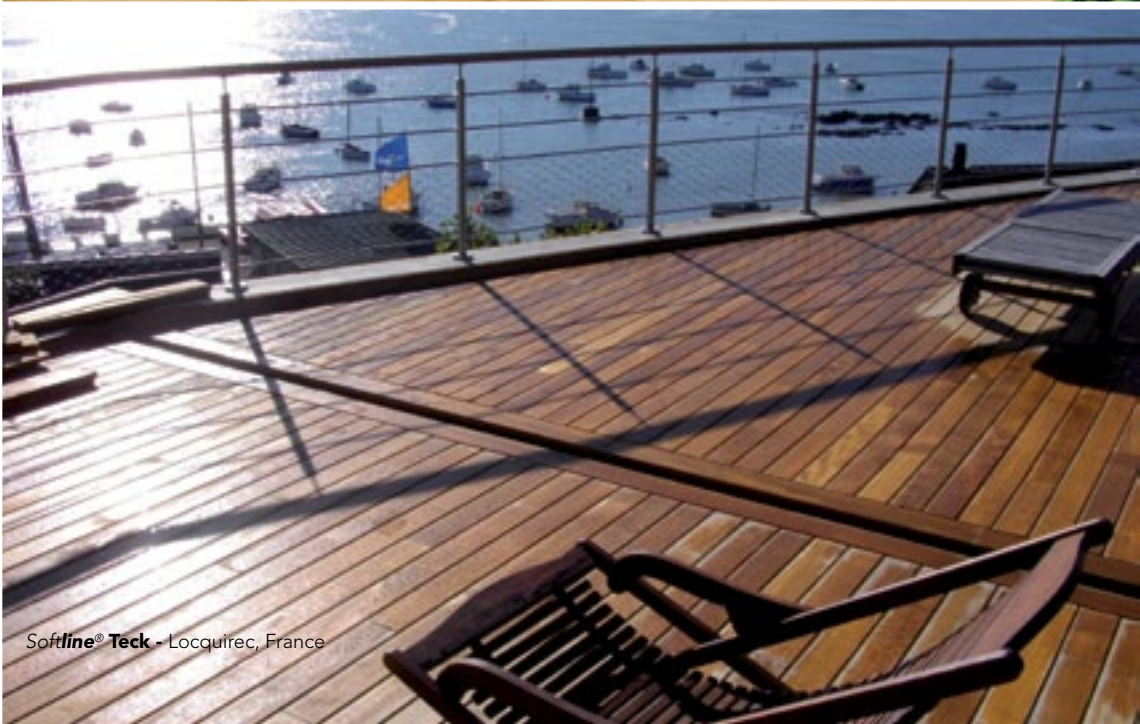

Softline® Teck - Sport City Tower, Doha, Qatar

Softline® Teck - Mondorf-les-Bains, Grand-Duché de Luxembourg

Softline® Teck - Hagen, Grand-Duché de Luxembourg

Softline® Teck - Locquirec, France