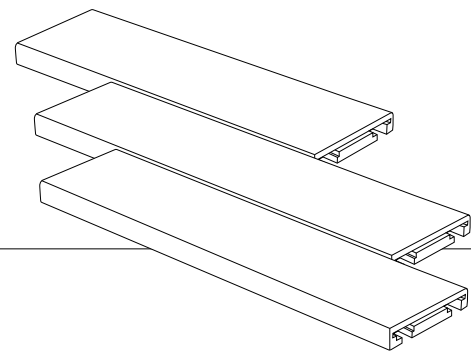

Ipé neuf

20 x 100 x 2000/2400 mm
(dimensions principales)

Softline® Ipé

L'Ipé est un bois en provenance d'Amérique du Sud. L'arbre, d'une hauteur moyenne de 30 à 40 mètres et d'un diamètre de 70 à 90 centimètres a un tronc droit qui peut parfois présenter des contreforts. L'aubier de l'Ipé est d'une couleur gris jaunâtre et sa structure est assez régulière, son grain est fin et le fil est droit. L'Ipé possède aussi la propriété de ne pas se déformer au séchage. Toutes ces caractéristiques permettent d'obtenir une surface bien lisse lors de l'usinage et une très bonne finition. Cette essence de bois est réputée particulièrement **durable** en combinaison avec le système **Softline®** de Vetedy.

Softline® Ipé

La magie d'un bois **durable**,
fort et puissant

Softline® Ipé

La splendeur de l'Amérique du sud
dans ce qu'elle a de plus noble

Merbau après 6 mois
sans traitement

Merbau neuf

20 x 100 x 2000/2400 mm
(dimensions principales)