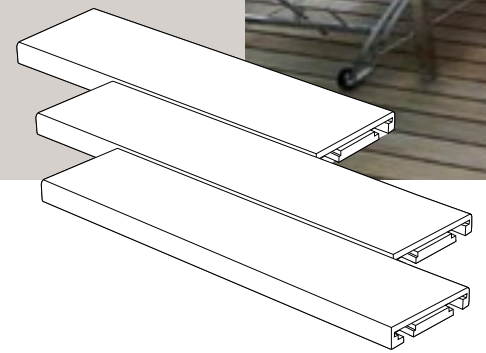

Ipé neuf

20 x 100 x 2000/2400 mm
(dimensions principales)

Softline® Ipé

L'Ipé est un bois en provenance d'Amérique du Sud. L'arbre, d'une hauteur moyenne de 30 à 40 mètres et d'un diamètre de 70 à 90 centimètres a un tronc droit qui peut parfois présenter des contreforts. L'aubier de l'Ipé est d'une couleur gris jaunâtre et sa structure est assez régulière, son grain est fin et le fil est droit. L'Ipé possède aussi la propriété de ne pas se déformer au séchage. Toutes ces caractéristiques permettent d'obtenir une surface bien lisse lors de l'usinage et une très bonne finition. Cette essence de bois est réputée particulièrement **durable** en combinaison avec le système **Softline®** de Vetedy.

Softline® Ipé

La magie d'un bois **durable**,
fort et puissant

Softline® Ipé

La splendeur de l'Amérique du sud
dans ce qu'elle a de plus noble

Merbau après 6 mois
sans traitement

Merbau neuf

20 x 100 x 2000/2400 mm
(dimensions principales)