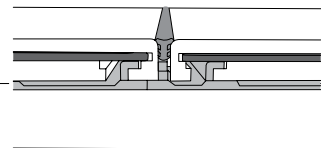

Softline® Teck - Pont de bateau