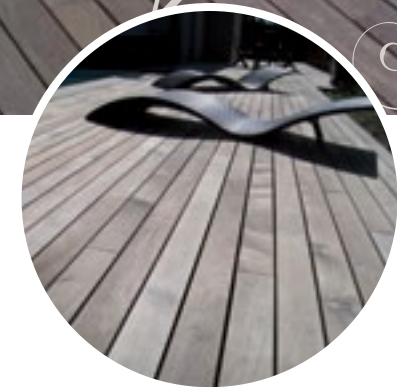

Softline® Ipé